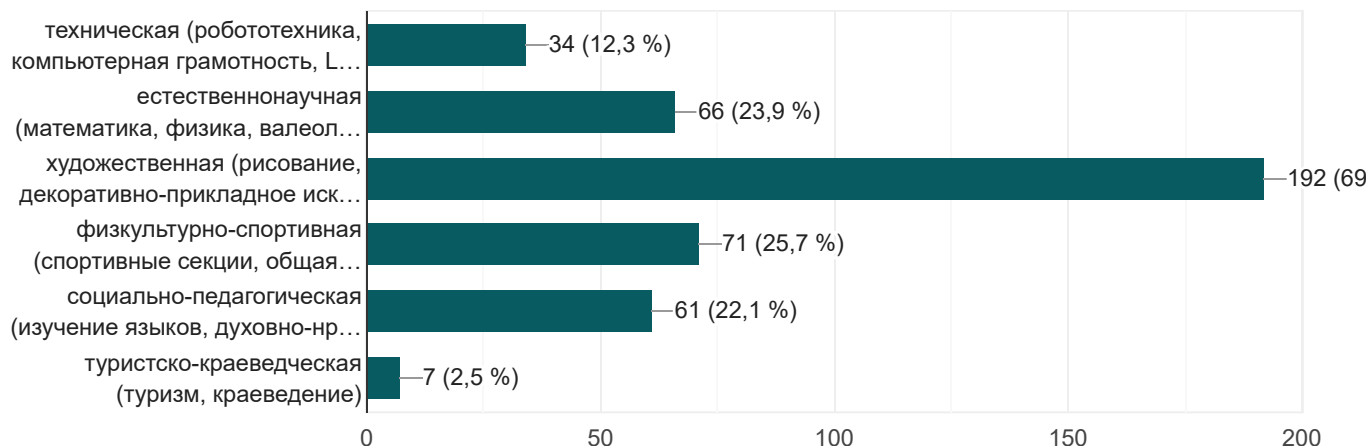

283 ответа

Дополнительное образование в ДОУ

Обучается ли Ваш ребёнок в детском саду по дополнительным общеобразовательным общеразвивающим программам?

642 ответа

Направленность дополнительного образования детей в ДОУ

По какой направленности осуществляется дополнительное образование Вашего ребёнка в детском саду?

276 ответов

Дополнительное образование вне ДООУ

Посещает ли Ваш ребёнок кружки, секции, дополнительные занятия вне детского сада