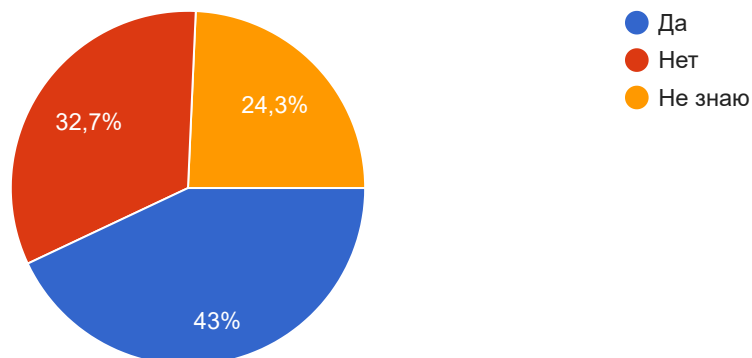

Направленность дополнительного образования детей в ДОУ