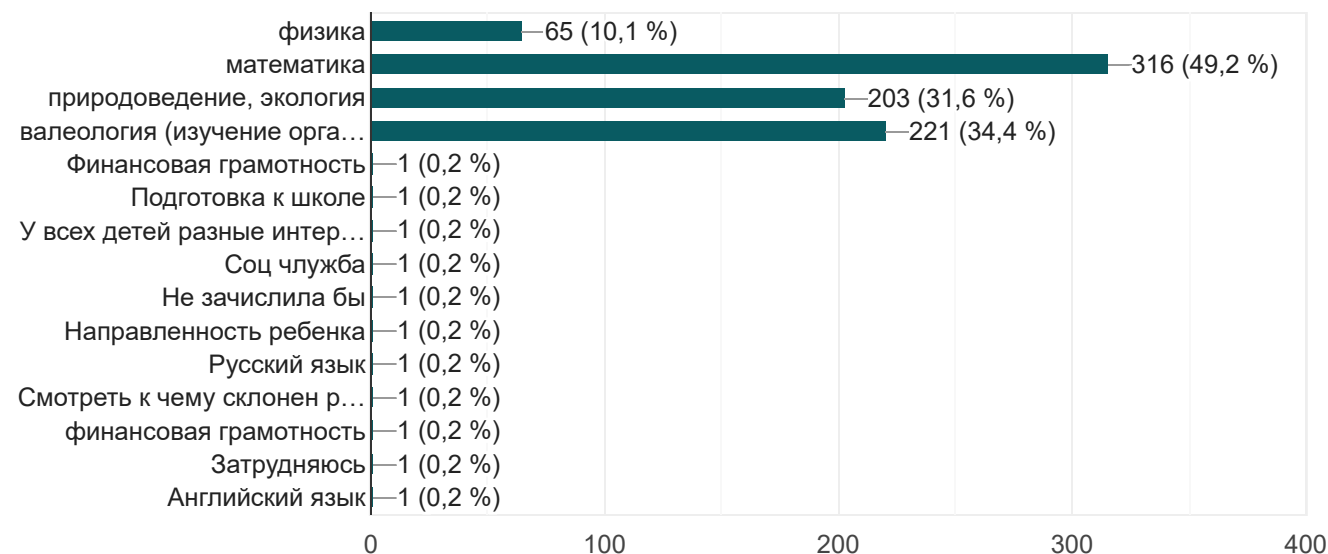

▲ 1/2 ▼

Как Вы считаете, какая из направленностей наиболее приоритетна в дополнительном образовании детей дошкольного возраста?

642 ответа

- техническая (робототехника, компьютерная грамотность, Lego-ко...
- естественнонаучная (математика, физика, валеология, экология, окру...
- художественная (рисование, декоративно-прикладное искусство, ...)
- физкультурно-спортивная (спортивн...
- социально-педагогическая (изучени...
- туристско-краеведческая (туризм, к...
- Затрудняюсь ответить

Если бы у Вас была возможность зачислить ребёнка-дошкольника в кружок (объединение, секцию) технической направленности, то Вы выбрали бы направление:

642 ответа

Если бы у Вас была возможность зачислить ребёнка-дошкольника в кружок (объединение, секцию) естественнонаучной направленности, то Вы выбрали бы направление:

642 ответа

Если бы у Вас была возможность зачислить ребёнка-дошкольника в кружок (объединение, секцию) художественной направленности, то Вы выбрали бы направление:

642 ответа

Если бы у Вас была возможность зачислить ребёнка-дошкольника в кружок (объединение, секцию) физкультурно-спортивной направленности, то Вы выбрали бы направление: