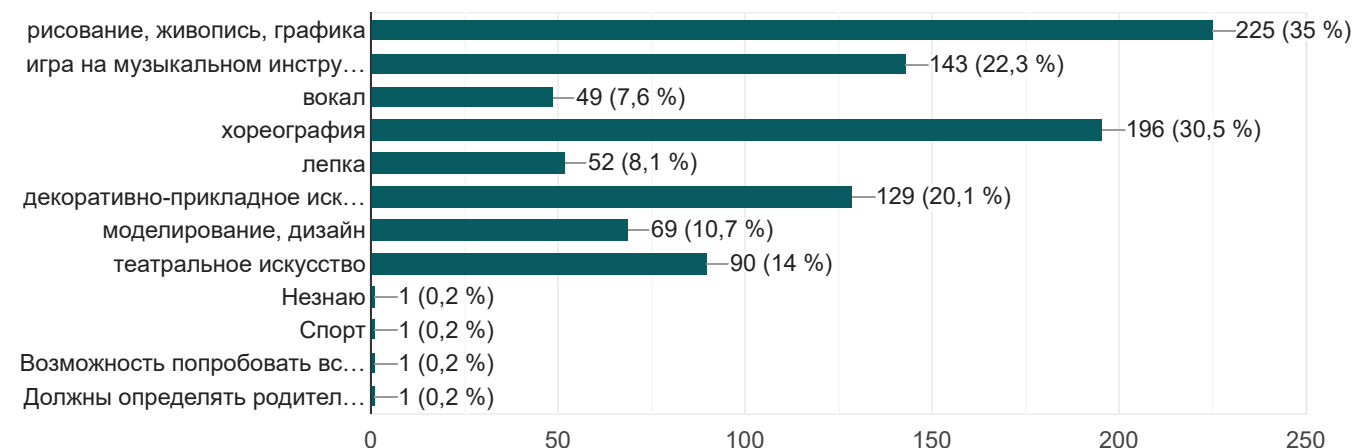

▲ 1/2 ▼

Как Вы считаете, какая из направленностей наиболее приоритетна в дополнительном образовании детей дошкольного возраста?

642 ответа

- техническая (робототехника, компьютерная грамотность, Lego-ко...
- естественнонаучная (математика, физика, валеология, экология, окру...
- художественная (рисование, декоративно-прикладное искусство, ...)
- физкультурно-спортивная (спортивн...
- социально-педагогическая (изучени...
- туристско-краеведческая (туризм, к...
- Затрудняюсь ответить

Если бы у Вас была возможность зачислить ребёнка-дошкольника в кружок (объединение, секцию) технической направленности, то Вы выбрали бы направление:

642 ответа

Если бы у Вас была возможность зачислить ребёнка-дошкольника в кружок (объединение, секцию) естественнонаучной направленности, то Вы выбрали бы направление:

642 ответа

Если бы у Вас была возможность зачислить ребёнка-дошкольника в кружок (объединение, секцию) художественной направленности, то Вы выбрали бы направление:

642 ответа

Если бы у Вас была возможность зачислить ребёнка-дошкольника в кружок (объединение, секцию) физкультурно-спортивной направленности, то Вы выбрали бы направление:

642 ответа

Если бы у Вас была возможность зачислить ребёнка-дошкольника в кружок (объединение, секцию) социально-педагогической направленности, то Вы выбрали бы направление:

642 ответа

Если бы у Вас была возможность зачислить ребёнка-дошкольника в кружок (объединение, секцию) туристско-краеведческой направленности, то Вы выбрали бы направление: