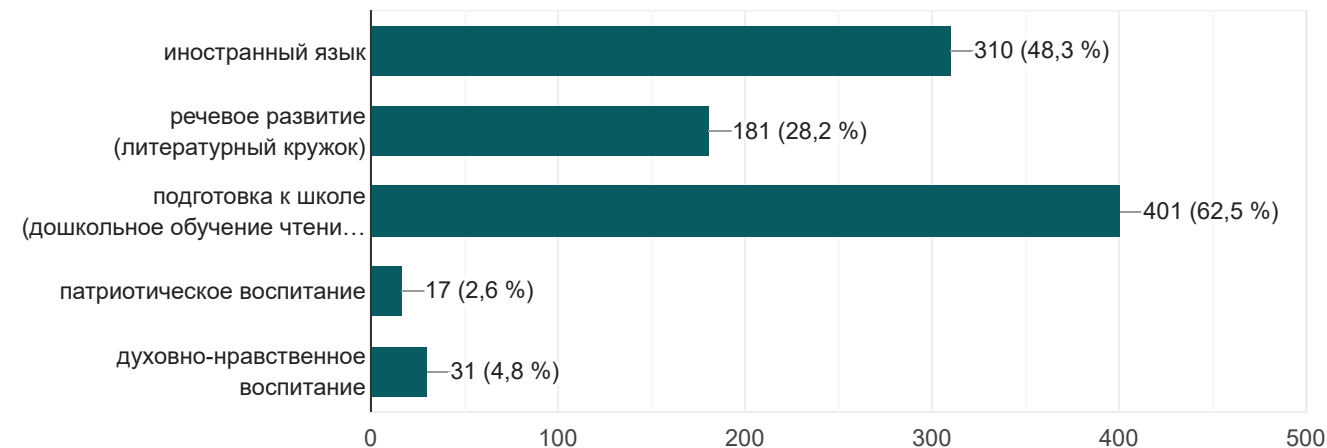

Если бы у Вас была возможность зачислить ребёнка-дошкольника в кружок (объединение, секцию) технической направленности, то Вы выбрали бы направление:

642 ответа

Если бы у Вас была возможность зачислить ребёнка-дошкольника в кружок (объединение, секцию) естественнонаучной направленности, то Вы выбрали бы направление:

642 ответа

Если бы у Вас была возможность зачислить ребёнка-дошкольника в кружок (объединение, секцию) художественной направленности, то Вы выбрали бы направление:

642 ответа

Если бы у Вас была возможность зачислить ребёнка-дошкольника в кружок (объединение, секцию) физкультурно-спортивной направленности, то Вы выбрали бы направление:

642 ответа

Если бы у Вас была возможность зачислить ребёнка-дошкольника в кружок (объединение, секцию) социально-педагогической направленности, то Вы выбрали бы направление:

642 ответа

Если бы у Вас была возможность зачислить ребёнка-дошкольника в кружок (объединение, секцию) туристско-краеведческой направленности, то Вы выбрали бы направление: