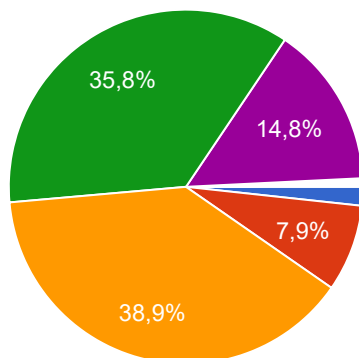

Как Вы считаете, с какого возраста уместно начинать обучать детей по дополнительным общеобразовательным общеразвивающим программам различных направленностей?

642 ответа

- С рождения(младенчество 0-1 год)
- С ясельного возраста (1-2 года)
- с младшего дошкольного возраста (...)
- со среднего дошкольного возраста (...)
- со старшего дошкольного возраста (...)
- Со школьного возраста
- Это индивидуально для каждого ре...
- С 3 класса

▲ 1/2 ▼

Как Вы считаете, какая из направленностей наиболее приоритетна в дополнительном образовании детей дошкольного возраста?

642 ответа