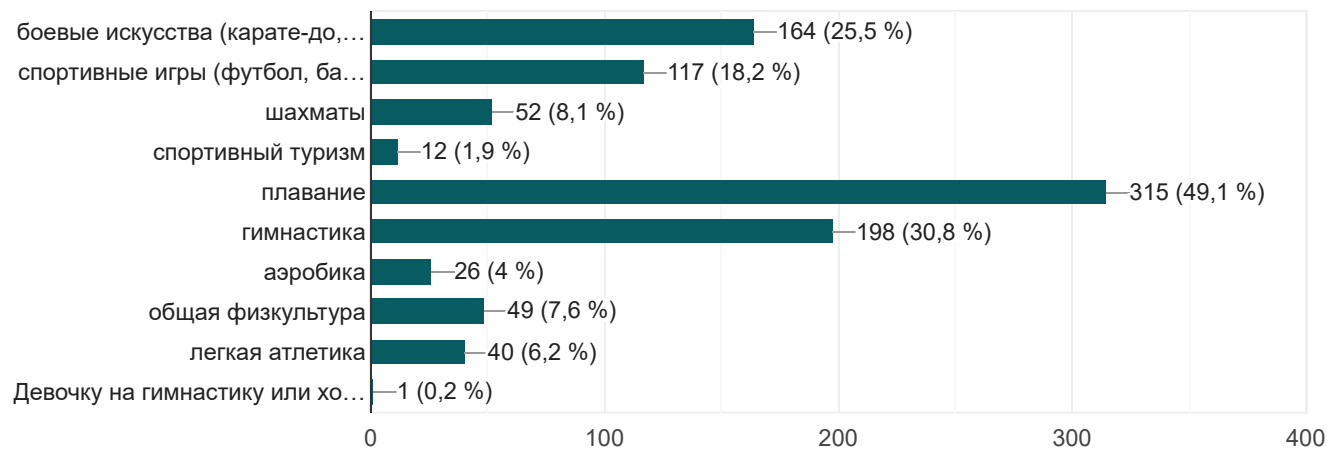

Если бы у Вас была возможность зачислить ребёнка-дошкольника в кружок (объединение, секцию) технической направленности, то Вы выбрали бы направление:

642 ответа

Если бы у Вас была возможность зачислить ребёнка-дошкольника в кружок (объединение, секцию) естественнонаучной направленности, то Вы выбрали бы направление:

642 ответа

Если бы у Вас была возможность зачислить ребёнка-дошкольника в кружок (объединение, секцию) художественной направленности, то Вы выбрали бы направление:

642 ответа

Если бы у Вас была возможность зачислить ребёнка-дошкольника в кружок (объединение, секцию) физкультурно-спортивной направленности, то Вы выбрали бы направление:

642 ответа

Если бы у Вас была возможность зачислить ребёнка-дошкольника в кружок (объединение, секцию) социально-педагогической направленности, то Вы выбрали бы направление:

642 ответа

Если бы у Вас была возможность зачислить ребёнка-дошкольника в кружок (объединение, секцию) туристско-краеведческой направленности, то Вы выбрали бы направление: