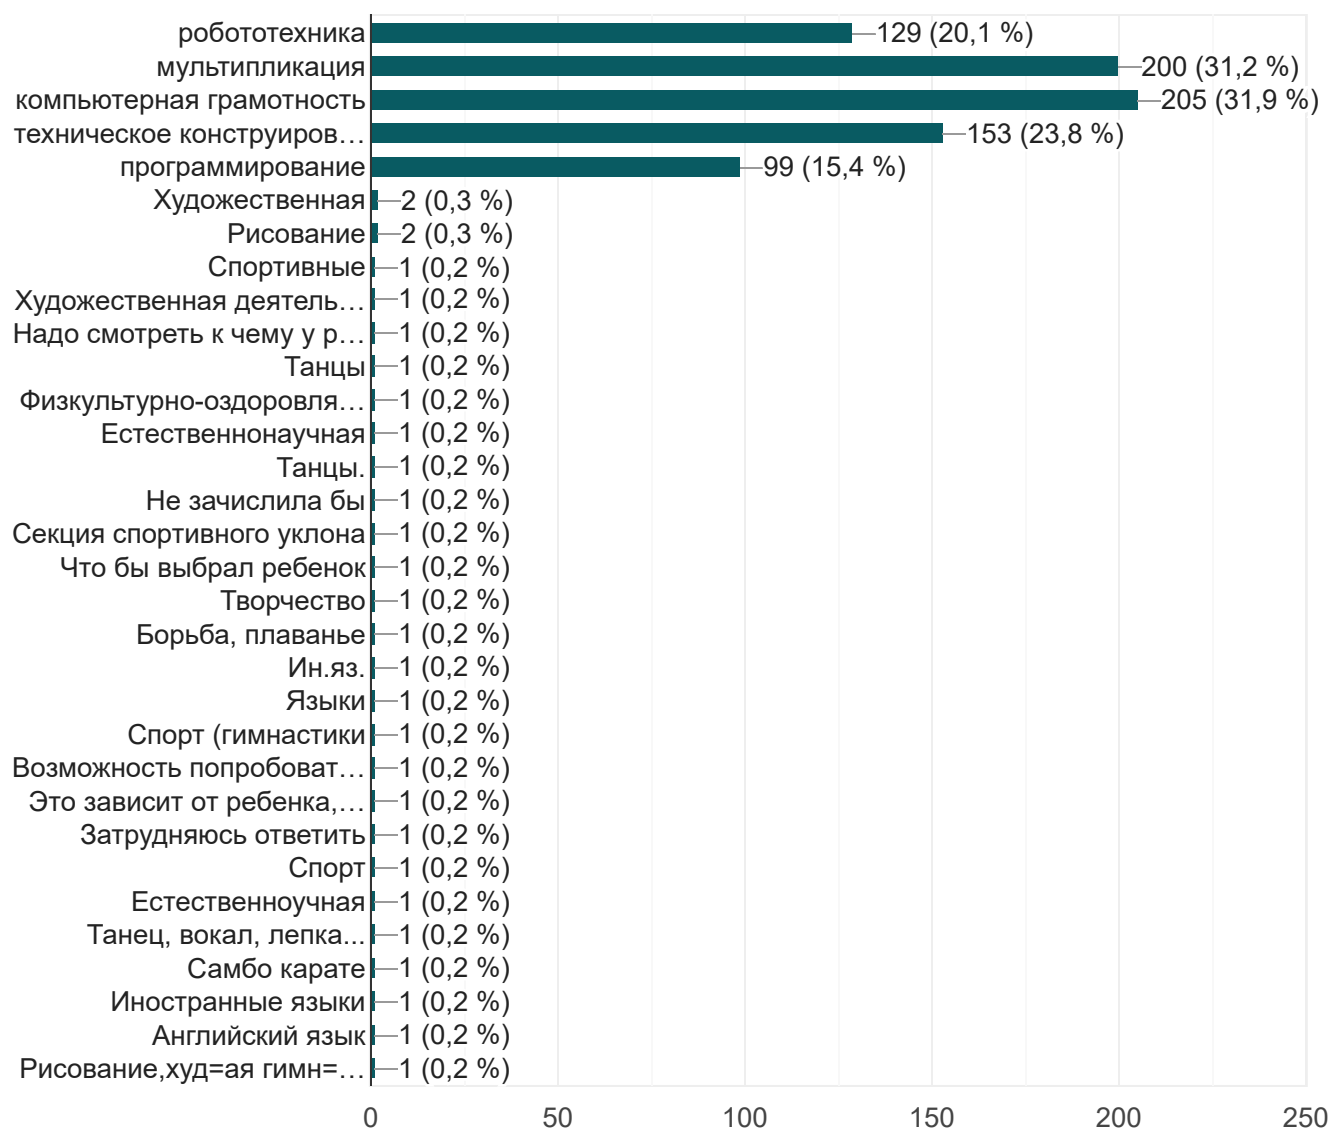

▲ 1/2 ▼

Как Вы считаете, какая из направленностей наиболее приоритетна в дополнительном образовании детей дошкольного возраста?

642 ответа

- техническая (робототехника, компьютерная грамотность, Lego-ко...
- естественнонаучная (математика, физика, валеология, экология, окру...
- художественная (рисование, декоративно-прикладное искусство, ...)
- физкультурно-спортивная (спортивн...
- социально-педагогическая (изучени...
- туристско-краеведческая (туризм, к...
- Затрудняюсь ответить

Если бы у Вас была возможность зачислить ребёнка-дошкольника в кружок (объединение, секцию) технической направленности, то Вы выбрали бы направление:

642 ответа

Если бы у Вас была возможность зачислить ребёнка-дошкольника в кружок (объединение, секцию) естественнонаучной направленности, то Вы выбрали бы направление:

642 ответа

Если бы у Вас была возможность зачислить ребёнка-дошкольника в кружок (объединение, секцию) художественной направленности, то Вы выбрали бы направление:

642 ответа

Если бы у Вас была возможность зачислить ребёнка-дошкольника в кружок (объединение, секцию) физкультурно-спортивной направленности, то Вы выбрали бы направление: