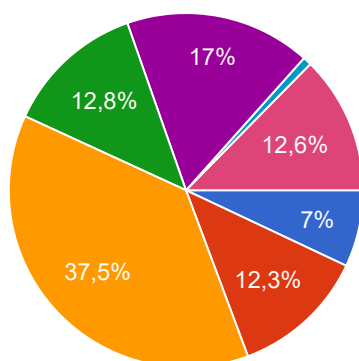

642 ответа

- С рождения(младенчество 0-1 год)
- С ясельного возраста (1-2 года)
- с младшего дошкольного возраста (...)
- со среднего дошкольного возраста (...)
- со старшего дошкольного возраста (...)
- Со школьного возраста
- Это индивидуально для каждого ре...
- С 3 класса

▲ 1/2 ▼

Как Вы считаете, какая из направленностей наиболее приоритетна в дополнительном образовании детей дошкольного возраста?

642 ответа

- техническая (робототехника, компьютерная грамотность, Lego-ко...
- естественнонаучная (математика, физика, валеология, экология, окру...
- художественная (рисование, декоративно-прикладное искусство, ...)
- физкультурно-спортивная (спортивн...
- социально-педагогическая (изучени...
- туристско-краеведческая (туризм, к...
- Затрудняюсь ответить